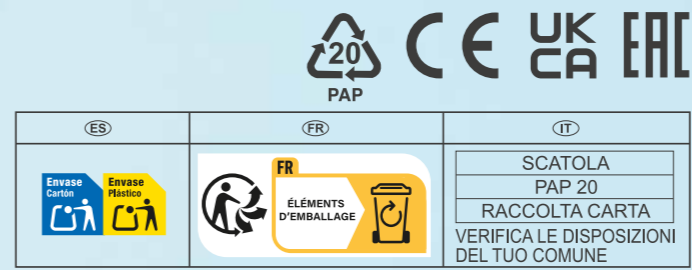

INTEX®

Wet Set COLLECTION™

INTEX®

**Wet Set
COLLECTION™**

± 1.22m x 1.22m x 30cm | 48" x 48" x 12"

INTEX®

INTEX®

INTEX®

26 10 02/25

Please retain for reference
Παρακαλούμε, διατηρήστε το παρόν για μελλοντική αναφορά
Please retain a copy for reference
Rogóżdźcie, guarda esto para su futura referencia
Bitte für Rückfragen aufbewahren
Conservez pour référence future
Bewaar voor referentie
Guardar para futuras consultas
Bar gammes for evt. senere henvendelse
Zachowaj informacje
Сохраните инструкцию для дальнейшего использования
製品を参照するために、保存するようにしてください
請保留包裝盒以便日後參考

©2025 Intex Marketing Ltd. - Intex Development Co., Ltd.
All rights reserved/Tous droits réservés/Todos los derechos reservados/Alle Rechte vorbehalten/Tutti i diritti riservati.
®™ Trademarks used in some countries of the world under license from ®™ Marques utilisées dans certains pays sous licence de/Marcas registradas utilizadas en algunos países del mundo bajo licencia de/Warenzeichen verwendet in einigen Ländern der Welt in Lizenz von/®™ Tutti i marchi di fabbrica utilizzati in alcuni paesi del mondo con licenza da Intex Marketing Ltd. tor/a/aria/v Intex Development Co., Ltd., Hong Kong • Manufactured for and marketed in the European Union by/Fabriqué pour et commercialisé en Union Européenne par/Fabricado para y distribuido en la Unión Europea por/Hergestellt für und vertrieben in der Europäischen Union von/Prodotto per e commercializzato nell'Unione Europea da: Intex Trading B.V., Eetnensweg 46, 4706 PB Roosendaal, The Netherlands.
www.intex-eu/support • Distributed in the UK by Unity Service (UK) Limited, 124 City Road, London, England, EC1Y 2NX, UK.333

INTEX®